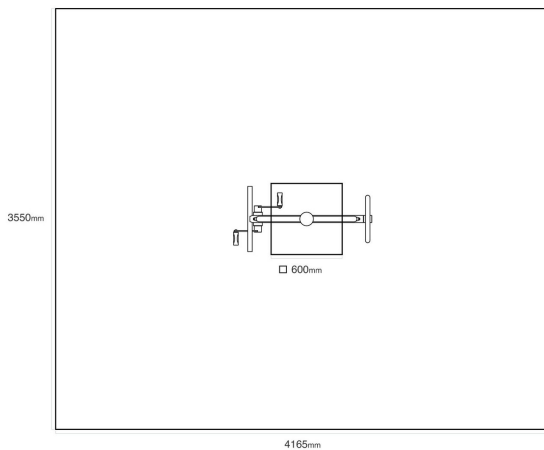

VVZ-HF05

Fitness / Venkovní hendikep fitness

SPECIFIKACE

Dopadová plocha (d x š) 416,5 x 355 cm

VVZ-HF05 Fitness / Venkovní hendikep fitness

Použité materiály

Prášková barva

Pozinkovaná ocel je ošetřena práškovou vypalovací barvou.