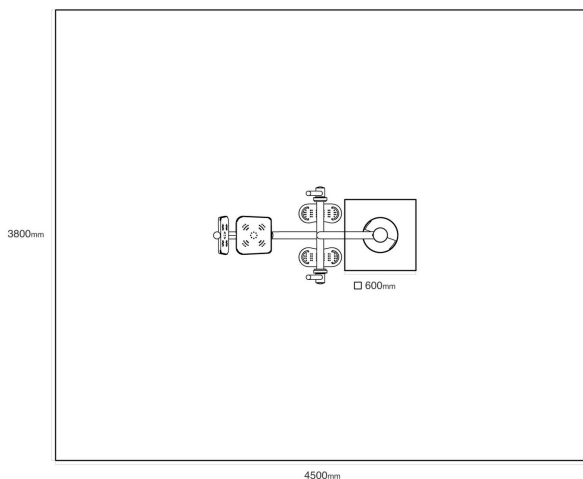

VVZ-HF06

Tyrkys / Exteriérové hendikep fitness

SPECIFIKACE

Dopadová plocha (d x š) 450 x 380 cm

VVZ-HF06 Tyrkys / Exteriérové hendikep fitness

Použité materiály
