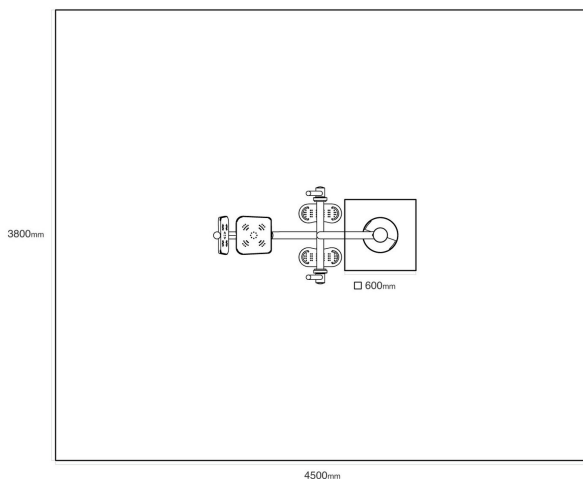

VVZ-HF06

Fitness / Venkovní hendikep fitness

SPECIFIKACE

Dopadová plocha (d x š) 450 x 380 cm

VVZ-HF06 Fitness / Venkovní hendikep fitness

Použité materiály

Prášková barva

Pozinkovaná ocel je ošetřena práškovou vypalovací barvou.

Nerezový spojovací materiál

Spojovací prvky - šrouby, matice, podložky z nerezové oceli.

Pozinkovaná ocel

Pozinkované ocelové prvky.