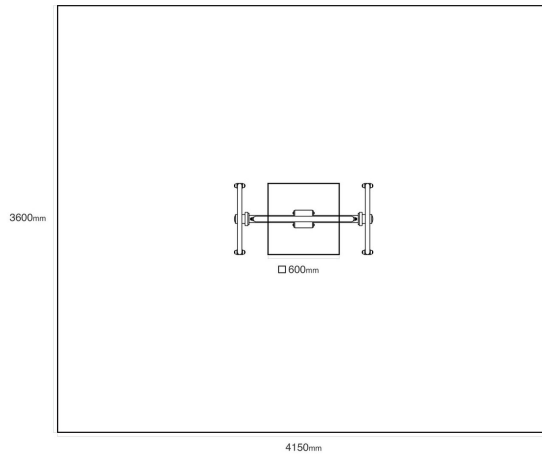

VVZ-HF07

Tyrkys / Exteriérové hendikep fitness

SPECIFIKACE

Dopadová plocha (d x š) 415 x 360 cm

VVZ-HF07 Tyrkys / Exteriérové hendikep fitness

Použité materiály
