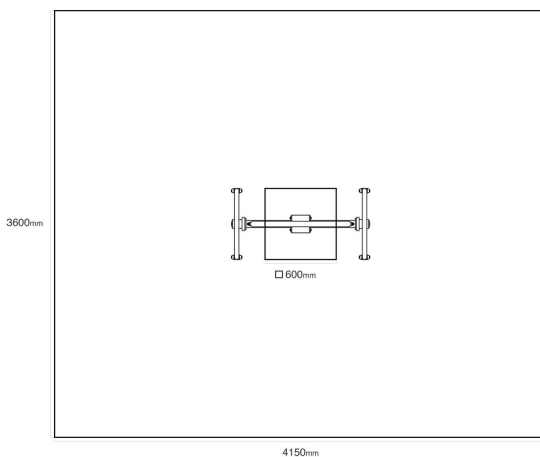

VVZ-HF07

Fitness / Venkovní hendikep fitness

SPECIFIKACE

Dopadová plocha (d x š) 415 x 360 cm

VVZ-HF07 Fitness / Venkovní hendikep fitness

Použité materiály

Prášková barva

Pozinkovaná ocel je ošetřena práškovou vypalovací barvou.