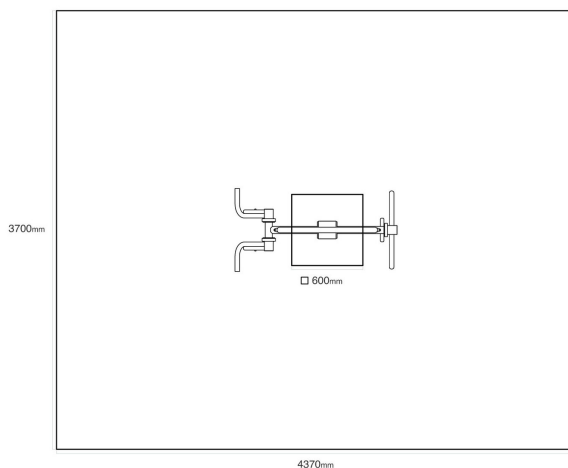

VVZ-HF08

Tyrkys / Exteriérové hendikep fitness

SPECIFIKACE

Dopadová plocha (d x š) 437 x 370 cm

VVZ-HF08 Tyrkys / Exteriérové hendikep fitness

Použité materiály
