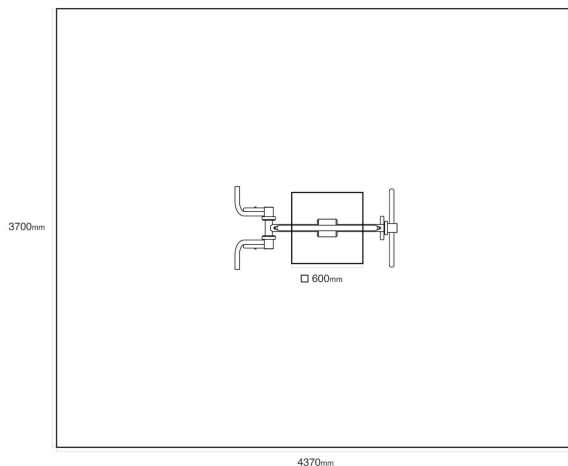

VVZ-HF08

Fitness / Venkovní hendikep fitness

SPECIFIKACE

Dopadová plocha (d x š) 437 x 370 cm

VVZ-HF08 Fitness / Venkovní hendikep fitness

Použité materiály

Prášková barva

Pozinkovaná ocel je ošetřena práškovou vypalovací barvou.

Nerezový spojovací materiál

Spojovací prvky - šrouby, matice, podložky z nerezové oceli.

Pozinkovaná ocel

Pozinkované ocelové prvky.