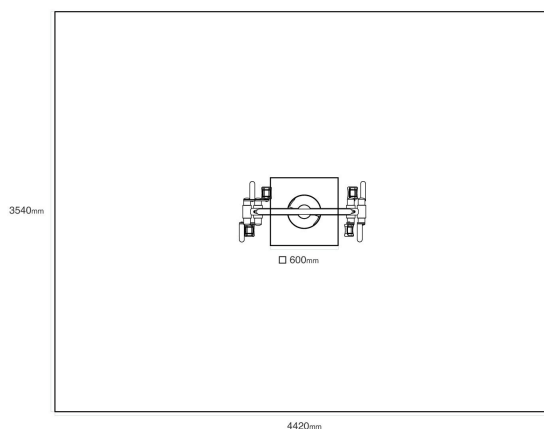

**VVZ-HF09**

Tyrkys / Exteriérové hendikep fitness

**SPECIFIKACE**

**Dopadová plocha (d x š)** 442 x 354 cm

**VVZ-HF09** Tyrkys / Exteriérové hendikep fitness

---

Použité materiály

---