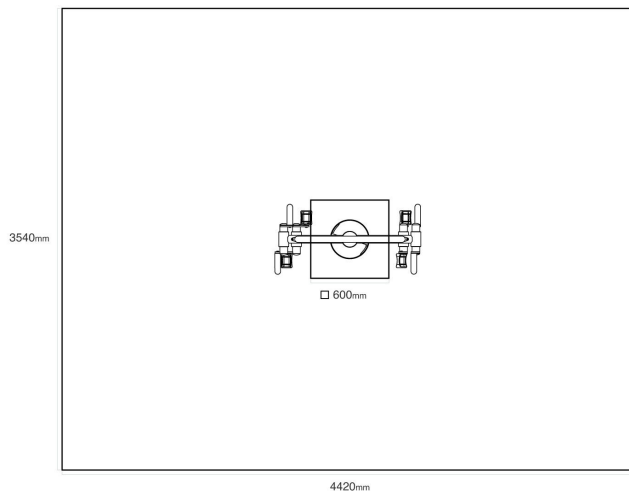

VVZ-HF09

Fitness / Venkovní hendikep fitness

SPECIFIKACE

Dopadová plocha (d x š) 442 x 354 cm

VVZ-HF09 Fitness / Venkovní hendikep fitness

Použité materiály

Prášková barva

Pozinkovaná ocel je ošetřena práškovou vypalovací barvou.