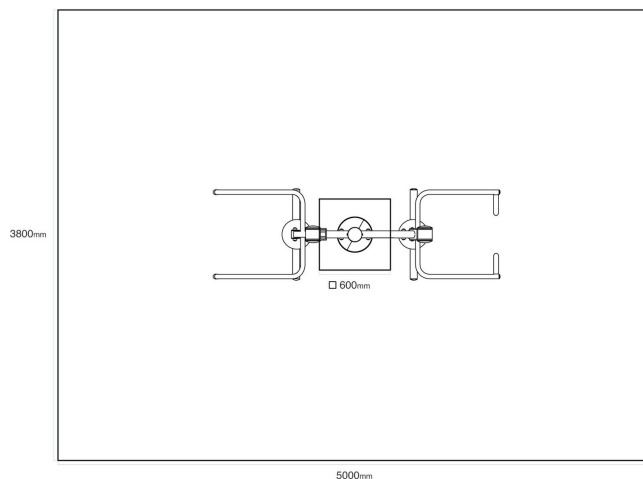

**VVZ-HF10**

Tyrkys / Exteriérové hendikep fitness

**SPECIFIKACE**

**Dopadová plocha (d x š)** 500 x 380 cm

**VVZ-HF10** Tyrkys / Exteriérové hendikep fitness

---

Použité materiály

---