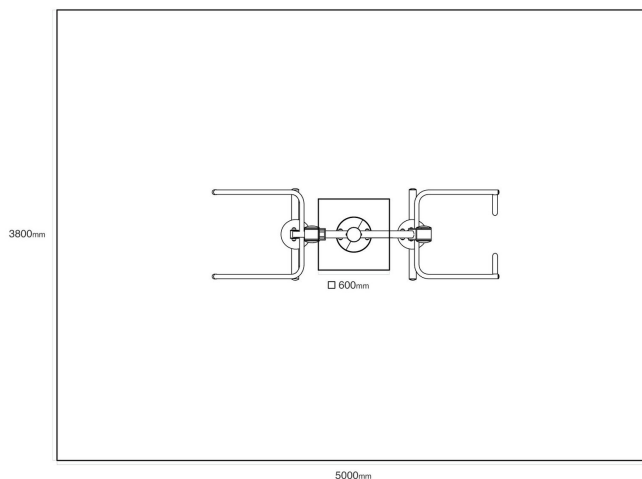

VVZ-HF10

Fitness / Venkovní hendikep fitness

SPECIFIKACE

Dopadová plocha (d x š) 500 x 380 cm

VVZ-HF10 Fitness / Venkovní hendikep fitness

Použité materiály

Prášková barva

Pozinkovaná ocel je ošetřena práškovou vypalovací barvou.

Nerezový spojovací materiál

Spojovací prvky - šrouby, matice, podložky z nerezové oceli.

Pozinkovaná ocel

Pozinkované ocelové prvky.