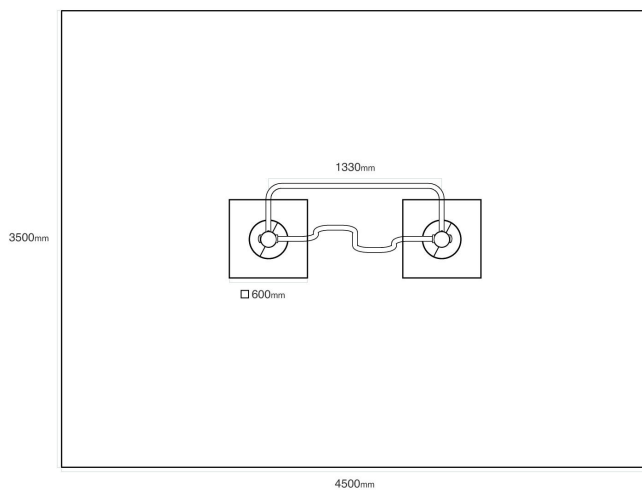

VVZ-HF11

Tyrkys / Exteriérové hendikep fitness

SPECIFIKACE

Dopadová plocha (d x š) 450 x 350 cm

VVZ-HF11 Tyrkys / Exteriérové hendikep fitness

Použité materiály
