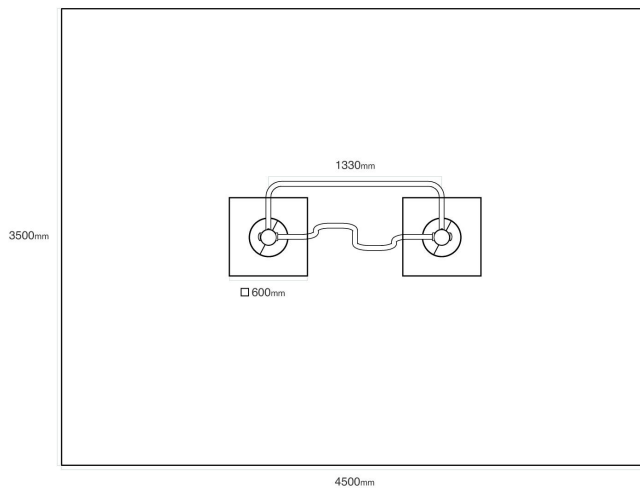

VVZ-HF11

Fitness / Venkovní hendikep fitness

SPECIFIKACE

Dopadová plocha (d x š) 450 x 350 cm

VVZ-HF11 Fitness / Venkovní hendikep fitness

Použité materiály

Prášková barva

Pozinkovaná ocel je ošetřena práškovou vypalovací barvou.

Nerezový spojovací materiál

Spojovací prvky - šrouby, matice, podložky z nerezové oceli.

Pozinkovaná ocel

Pozinkované ocelové prvky.