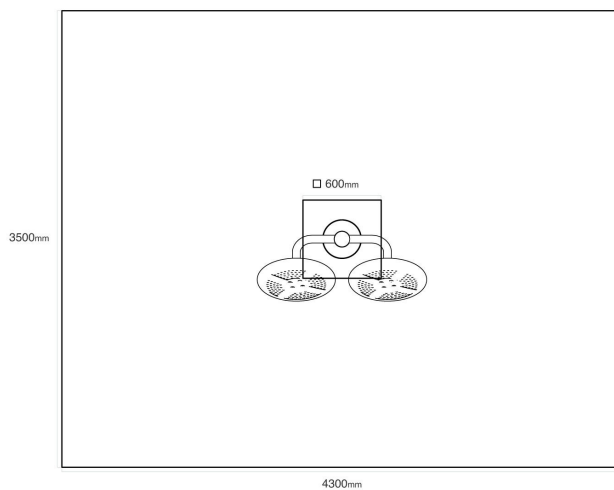

**VVZ-HF12**

Tyrkys / Exteriérové hendikep fitness

**SPECIFIKACE**

**Dopadová plocha (d x š)** 430 x 350 cm

**VVZ-HF12** Tyrkys / Exteriérové hendikep fitness

---

**Použité materiály**

---