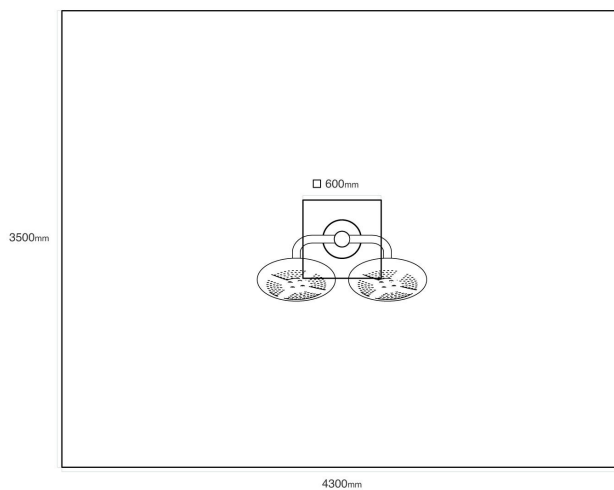

VVZ-HF12

Fitness / Venkovní hendikep fitness

SPECIFIKACE

Dopadová plocha (d x š) 430 x 350 cm

VVZ-HF12 Fitness / Venkovní hendikep fitness

Použité materiály

Prášková barva

Pozinkovaná ocel je ošetřena práškovou vypalovací barvou.