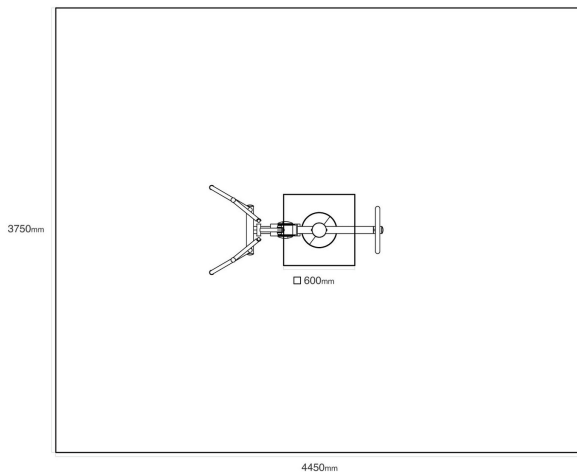

VVZ-HF13

Tyrkys / Exteriérové hendikep fitness

SPECIFIKACE

Dopadová plocha (d x š) 445 x 375 cm

VVZ-HF13 Tyrkys / Exteriérové hendikep fitness

Použité materiály
