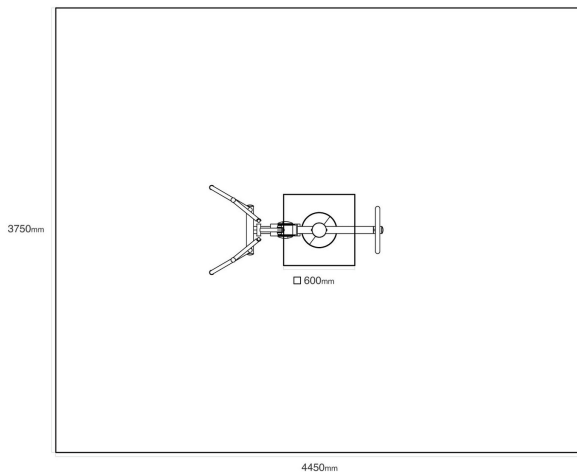

VVZ-HF13

Fitness / Venkovní hendikep fitness

SPECIFIKACE

Dopadová plocha (d x š) 445 x 375 cm

VVZ-HF13 Fitness / Venkovní hendikep fitness

Použité materiály

Prášková barva

Pozinkovaná ocel je ošetřena práškovou vypalovací barvou.

Nerezový spojovací materiál

Spojovací prvky - šrouby, matice, podložky z nerezové oceli.

Pozinkovaná ocel

Pozinkované ocelové prvky.