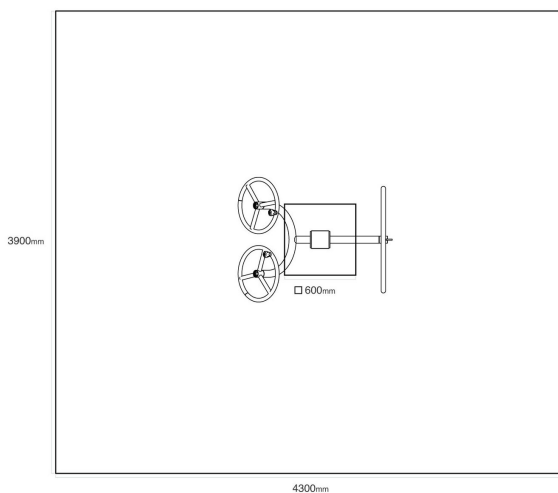

VVZ-HF14

Tyrkys / Exteriérové hendikep fitness

SPECIFIKACE

Dopadová plocha (d x š) 430 x 390 cm

VVZ-HF14 Tyrkys / Exteriérové hendikep fitness

Použité materiály
