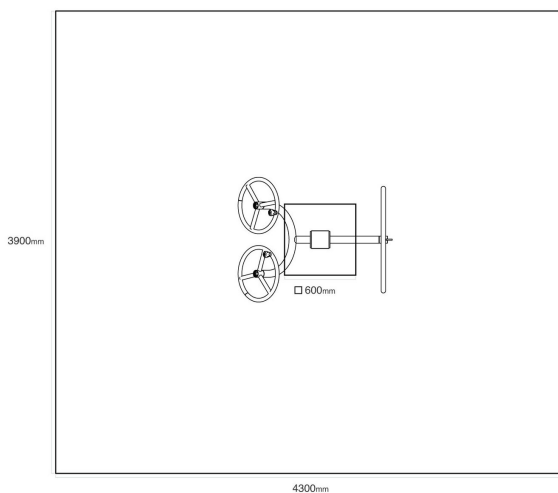

VVZ-HF14

Fitness / Venkovní hendikep fitness

SPECIFIKACE

Dopadová plocha (d x š) 430 x 390 cm

VVZ-HF14 Fitness / Venkovní hendikep fitness

Použité materiály

Prášková barva

Pozinkovaná ocel je ošetřena práškovou vypalovací barvou.

Nerezový spojovací materiál

Spojovací prvky - šrouby, matice, podložky z nerezové oceli.

Pozinkovaná ocel

Pozinkované ocelové prvky.