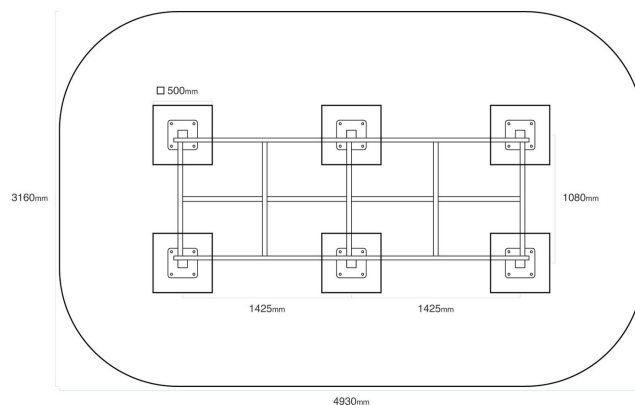

**VVZ-HF15**

Tyrkys / Exteriérové hendikep fitness

**SPECIFIKACE**

**Dopadová plocha (d x š)** 493 x 316 cm

**VVZ-HF15** Tyrkys / Exteriérové hendikep fitness

**Použité materiály**