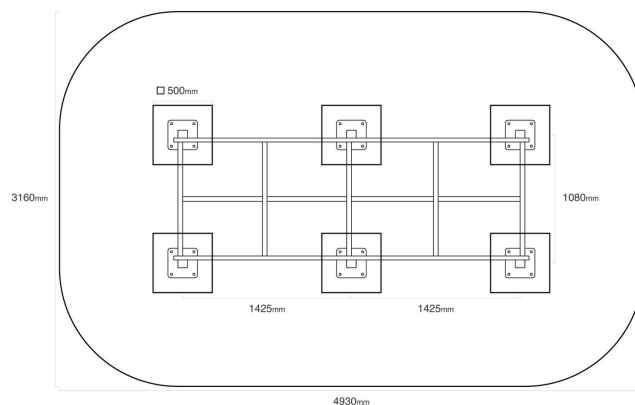

VVZ-HF15

Fitness / Venkovní hendikep fitness

SPECIFIKACE

Dopadová plocha (d x š) 493 x 316 cm

VVZ-HF15 Fitness / Venkovní hendikep fitness

Použité materiály

Prášková barva

Pozinkovaná ocel je ošetřena práškovou vypalovací barvou.