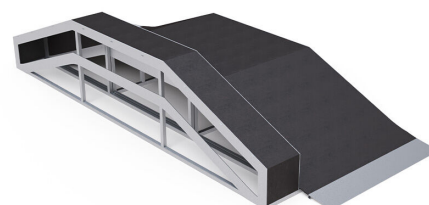

VVZ-FG1

Tyrkys / Funbox s grindboxem

SPECIFIKACE

Rozměry prvku (d x š x v) 190 x 480 x 100 cm

Dopadová plocha (d x š) 580 x 880 cm

Věková skupina od 6 (menší děti s dospělým doprovodem) let

Výška podlah 100 cm

V souladu s normou: EN 14974+A1

VVZ-FG1 Tyrkys / Funbox s grindboxem

Použité materiály
