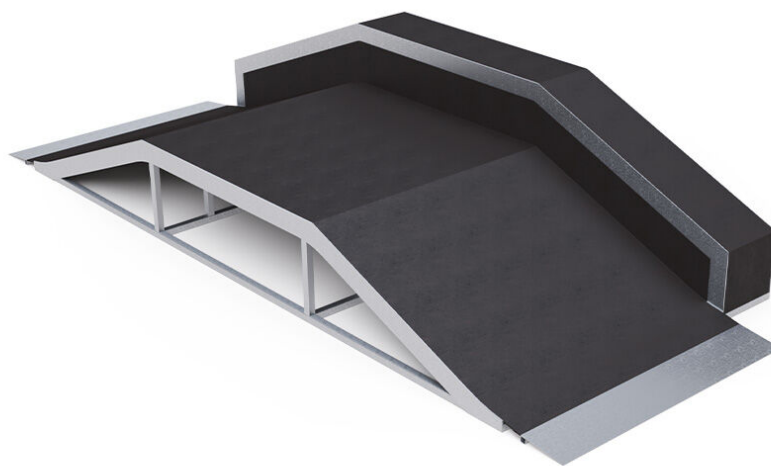

VVZ-FG1

Tyrkys / Funbox s grindboxem

SPECIFIKACE

Rozměry prvku (d x š x v) 190 x 480 x 100 cm

Dopadová plocha (d x š) 580 x 880 cm

Věková skupina od 6 (menší děti s dospělým doprovodem) let

Výška podlah 100 cm

V souladu s normou: EN 14974+A1

VVZ-FG1 Tyrkys / Funbox s grindboxem

Použité materiály
