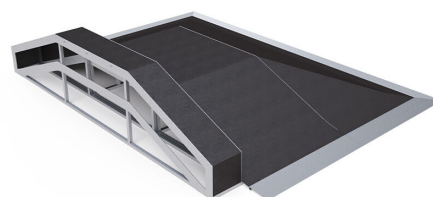

**VVZ-FG2**

Tyrkys / Funbox s grindboxem - pyramida

**SPECIFIKACE**

<b>Rozměry prvku (d x š x v)</b>	360 x 480 x 100 cm
<b>Dopadová plocha (d x š)</b>	760 x 880 cm
<b>Věková skupina</b>	od 6 ( menší děti s dospělým doprovodem ) let
<b>Výška podlah</b>	100 cm
<b>V souladu s normou:</b>	EN 14974+A1

**VVZ-FG2** Tyrkys / Funbox s grindboxem -

---

Použité materiály

---