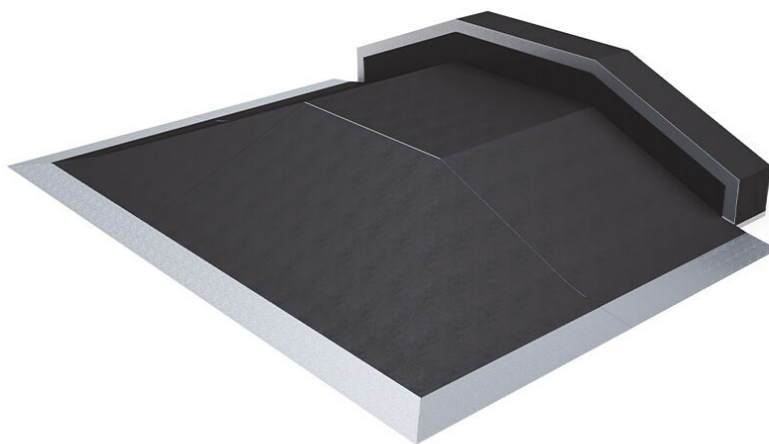

**VVZ-FG2**

Tyrkys / Funbox s grindboxem - pyramida

**SPECIFIKACE**

<b>Rozměry prvku (d x š x v)</b>	360 x 480 x 100 cm
<b>Dopadová plocha (d x š)</b>	760 x 880 cm
<b>Věková skupina</b>	od 6 ( menší děti s dospělým doprovodem ) let
<b>Výška podlah</b>	100 cm
<b>V souladu s normou:</b>	EN 14974+A1

**VVZ-FG2** Tyrkys / Funbox s grindboxem -

---

Použité materiály

---