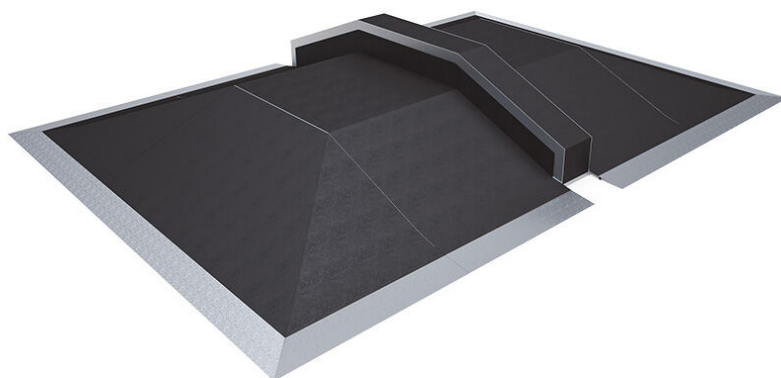

**VVZ-F&G3**

Skatepark a parkour / Funbox s grindboxem - dvojitá pyramida

**SPECIFIKACE**

**Rozměry prvku (d x š x v)** 480 x 670 x 100 cm

**Dopadová plocha (d x š)** 880 x 1080 cm

**Věková skupina** od 6 ( menší děti s dospělým doprovodem ) let

**Výška podlah** 100 cm

**V souladu s normou:** EN 14974+A1

#### Voděodolná překližka

Voděodolná překližka umožňuje bezpečný a jistý pohyb po povrchu.