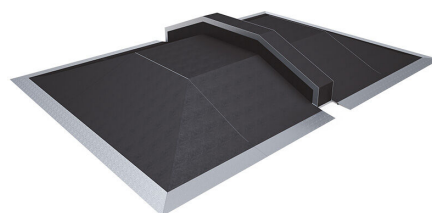

SPECIFIKACE

Rozměry prvku (d x š x v) 480 x 670 x 100 cm

Dopadová plocha (d x š) 880 x 1080 cm

Věková skupina od 6 (menší děti s dospělým doprovodem) let

Výška podlah 100 cm

V souladu s normou: EN 14974+A1