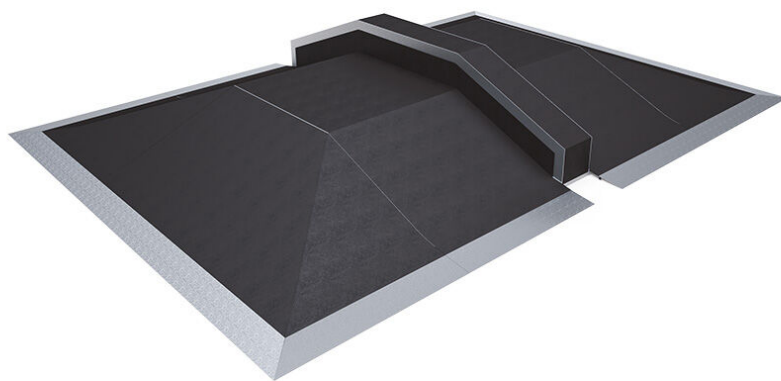

VVZ-FG3

Tyrkys / Funbox s grindboxem - dvojitá pyramida

SPECIFIKACE

Rozměry prvku (d x š x v) 480 x 670 x 100 cm

Dopadová plocha (d x š) 880 x 1080 cm

Věková skupina od 6 (menší děti s dospělým doprovodem) let

Výška podlah 100 cm

V souladu s normou: EN 14974+A1

VVZ-FG3 Tyrkys / Funbox s grindboxem - dvojitá

Použité materiály
