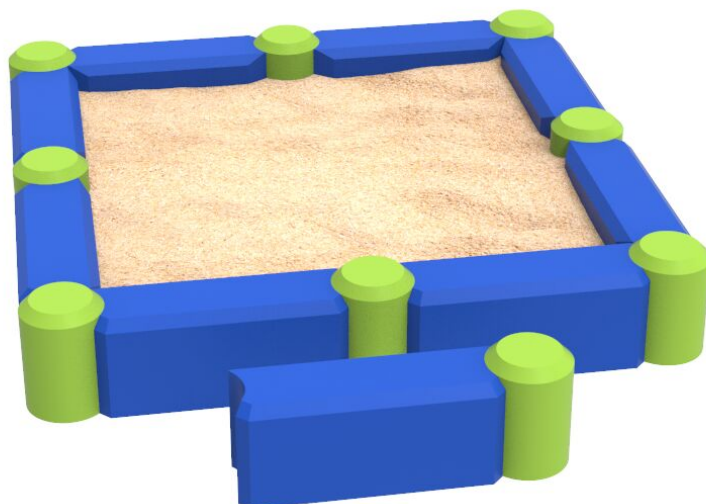

**B04**

3D prvky / BASIC Pískoviště

**SPECIFIKACE**

**Rozměry prvku (d x š x v)** (1 modul ) 90 x 23 x 33 cm

**Věková skupina** 0-8 let

**Počet uživatelů** max 5

**V souladu s normou:** EN 1176-1: 2017

## **B04**

3D prvky / BASIC Pískoviště

---

Použité materiály

---