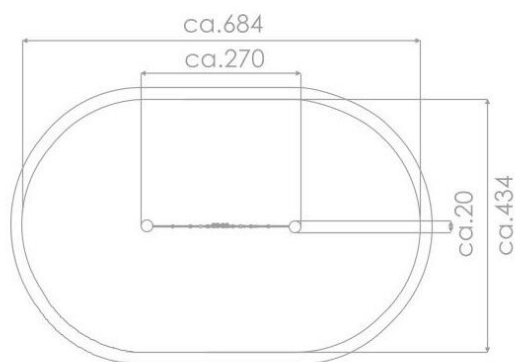

BU-8151

Robinia Play (akát) / Lanová pavučina dřevo akát

SPECIFIKACE

Rozměry prvku (d x š x v) 270 x 20 x 270 cm

Dopadová plocha (d x š) 684 x 434 cm

Dopadová plocha (m²) 26 m²

Výška volného pádu 235 cm

Věková skupina 3-12 let

Počet uživatelů 3

V souladu s normou: EN 1176-1: 2017

BU-8151 Robinia Play (akát) / Lanová pavučina

SCALE 1:100

Použité materiály

Lana s ocelovým jádrem

Polypropylenová lana s ocelovým jádrem a průměrem 16 mm.