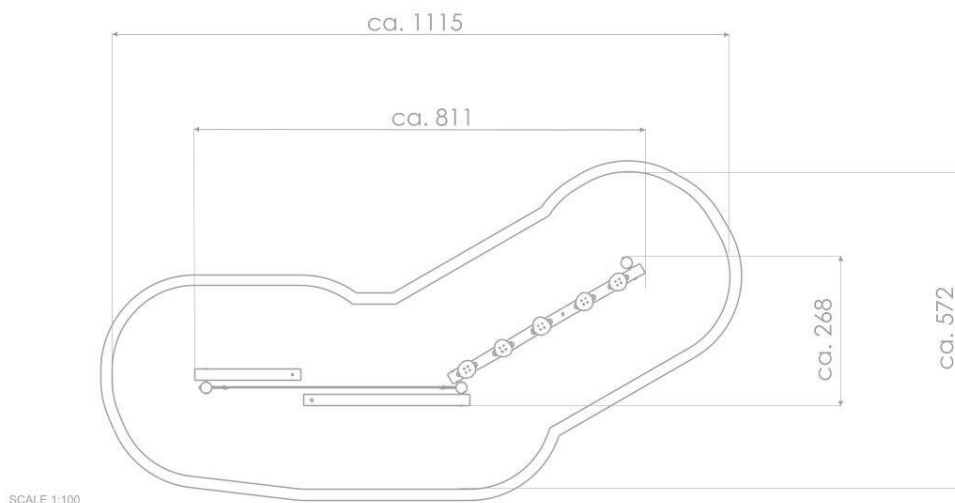

BU-8117

Robinia Play (akát) / Stezka dovednosti dřevo akát

SPECIFIKACE

Rozměry prvku (d x š x v) 268 x 811 x 240 cm

Dopadová plocha (d x š) 572 x 1115 cm

Dopadová plocha (m²) 39 m²

Výška volného pádu 60 cm

Věková skupina 3-12 let

Počet uživatelů 5

V souladu s normou: EN 1176-1: 2017

BU-8117

Robinia Play (akát) / Stezka dovednosti

Použité materiály

Lana s ocelovým jádrem

Polypropylenová lana s ocelovým jádrem a průměrem 16 mm.

Řetězy

Hexa 18 mm

Protiskluzová plošina Hexa 18 mm.