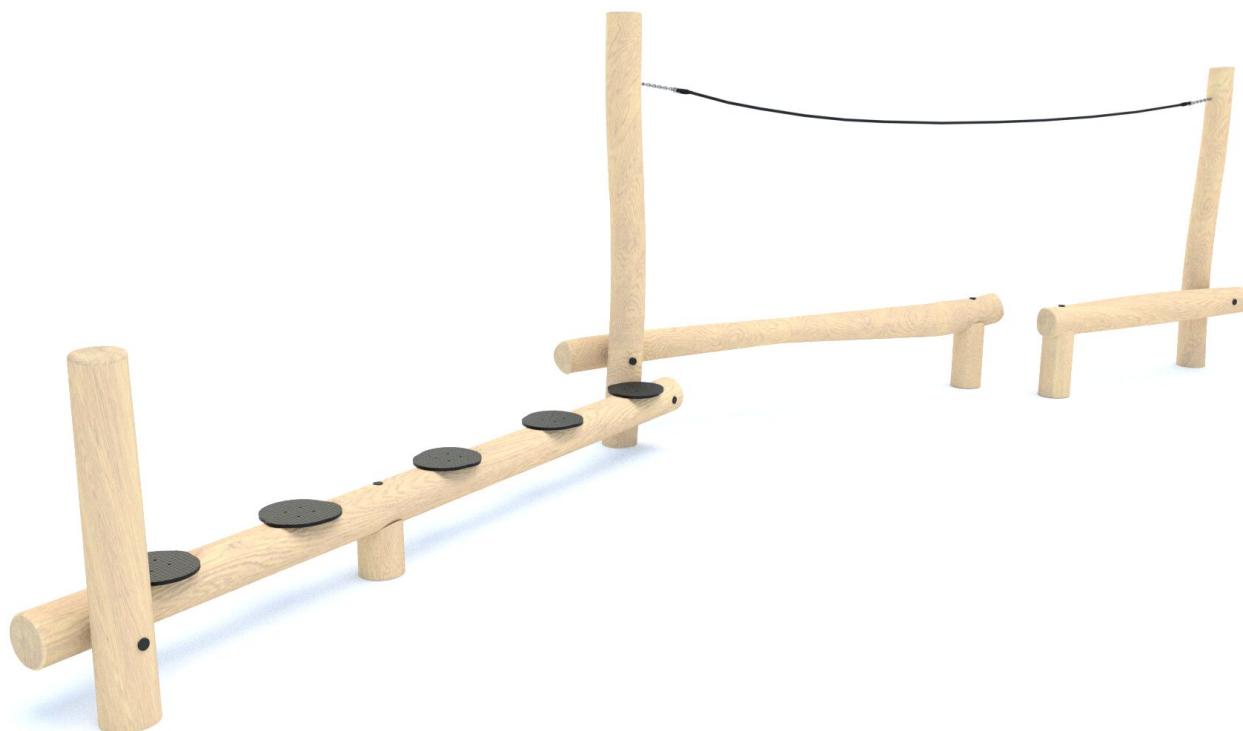

BU-8117

Robinia Play (akát) / Stezka dovednosti dřevo akát

SPECIFIKACE

Rozměry prvku (d x š x v) 268 x 811 x 240 cm

Dopadová plocha (d x š) 572 x 1115 cm

Dopadová plocha (m²) 39 m²

Výška volného pádu 60 cm

Věková skupina 3-12 let

Počet uživatelů 5

V souladu s normou: EN 1176-1: 2017

BU-8117

Robinia Play (akát) / Stezka dovednosti

Použité materiály

Lana s ocelovým jádrem

Polypropylenová lana s ocelovým jádrem a průměrem 16 mm.

Řetězy

Atestované 6 mm nerezové ocelové řetězy.

Přírodní akátové dřevo

Přírodní kulatina Robinia z evropských plantáží s certifikátem FSC, který zaručuje, že výrobky pocházejí z odpovědně obhospodařovaných lesů. Životnost až 15 let.

Hexa 18 mm

Protiskluzová plošina Hexa 18 mm.