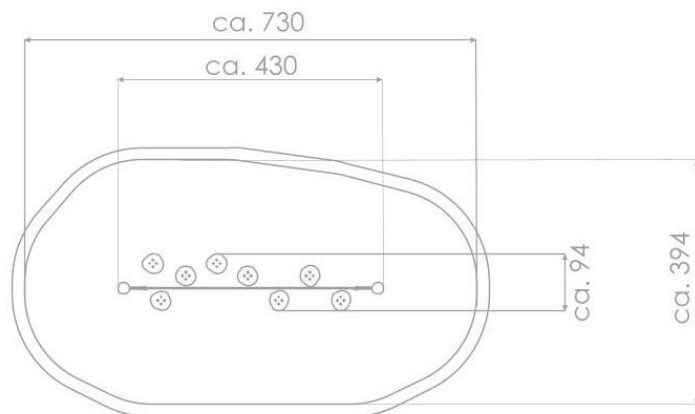

BU-8116

Robinia Play (akát) / Stezka dovednosti dřevo akát

SPECIFIKACE

Rozměry prvku (d x š x v) 94 x 430 x 180 cm

Dopadová plocha (d x š) 394 x 730 cm

Dopadová plocha (m²) 24 m²

Výška volného pádu 42 cm

Věková skupina 3-12 let

Počet uživatelů 5

V souladu s normou: EN 1176-1: 2017

BU-8116

Robinia Play (akát) / Stezka dovednosti

SCALE 1:100

Použité materiály

Lana s ocelovým jádrem

Polypropylenová lana s ocelovým jádrem a průměrem 16 mm.

Hexa 18 mm

Protiskluzová plošina Hexa 18 mm.