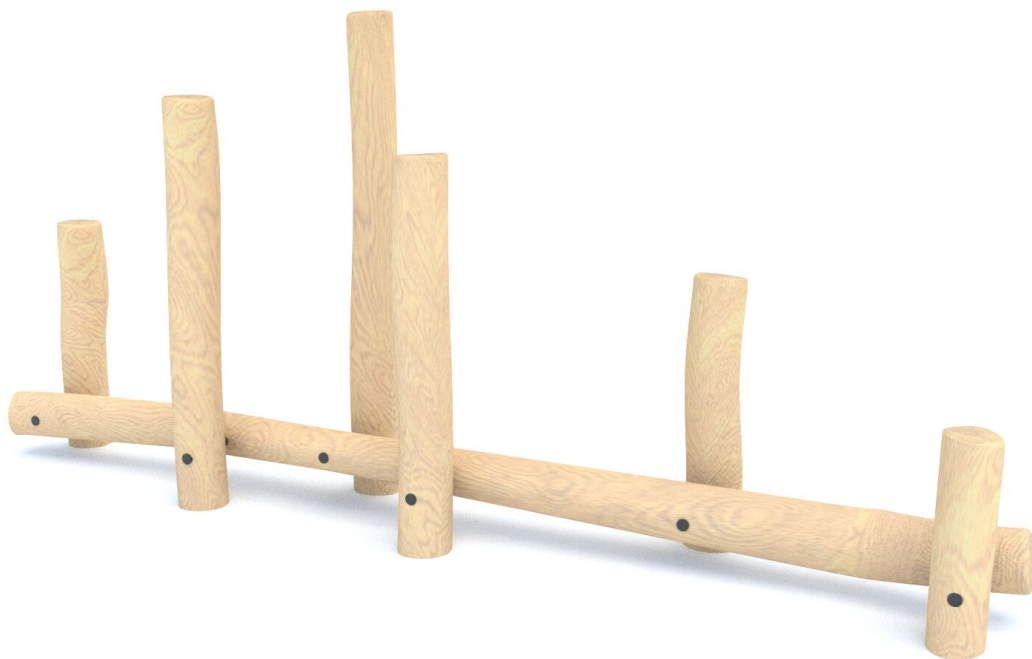

BU-8109

Robinia Play (akát) / Stezka dovednosti dřevo akát

SPECIFIKACE

Rozměry prvku (d x š x v) 67 x 400 x 190 cm

Dopadová plocha (d x š) 367 x 700 cm

Dopadová plocha (m²) 23 m²

Výška volného pádu 30 cm

Věková skupina 3-12 let

Počet uživatelů 4

V souladu s normou: EN 1176-1: 2017

BU-8109 Robinia Play (akát) / Stezka dovednosti

SCALE 1:100

Použité materiály

Přírodní akátové dřevo

Přírodní kulatina Robinia z evropských plantáží s certifikátem FSC, který zaručuje, že výrobky pocházejí z odpovědně obhospodařovaných lesů. Životnost až 15 let.