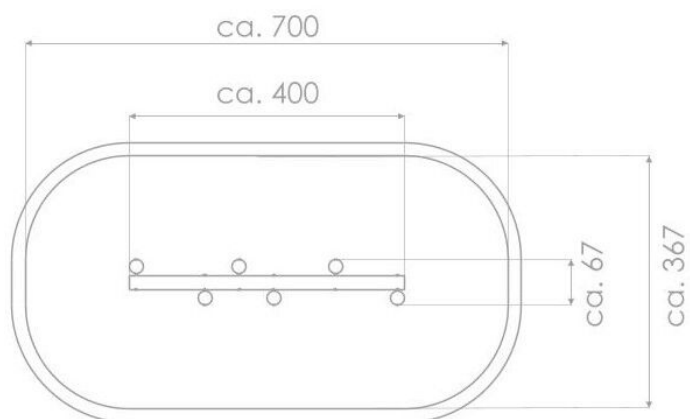

SCALE 1:100

Použité materiály

Přírodní akátové dřevo

Přírodní kulatina Robinia z evropských plantáží s certifikátem FSC, který zaručuje, že výrobky pocházejí z odpovědně obhospodařovaných lesů. Životnost až 15 let.