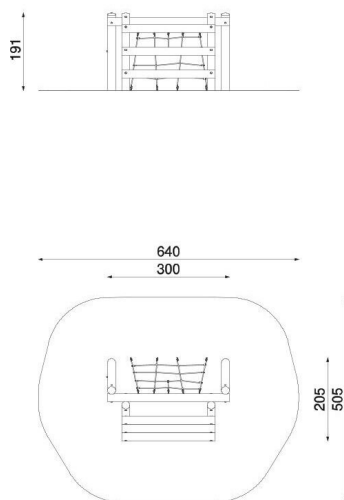

BU-8418

Robinia Play (akát) / Lezecká sestava dřevo akát

SPECIFIKACE

Rozměry prvku (d x š x v) 300 x 205 x 191 cm

Dopadová plocha (d x š) 640 x 505 cm

Dopadová plocha (m²) 20,5 m²

Výška volného pádu 180 cm

Věková skupina 3-12 let

Počet uživatelů 3

V souladu s normou: EN 1176-1: 2017

BU-8418 Robinia Play (akát) / Lezecká sestava

Použité materiály

Lana s ocelovým jádrem

Polypropylenová lana s ocelovým jádrem a průměrem 16 mm.

Lanové spojky