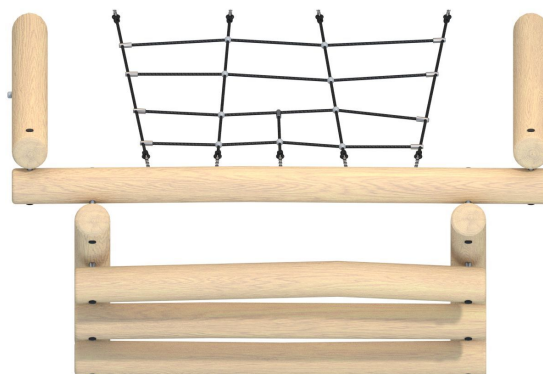

BU-8418

Robinia Play (akát) / Lezecká sestava dřevo akát

SPECIFIKACE

Rozměry prvku (d x š x v) 300 x 205 x 191 cm

Dopadová plocha (d x š) 640 x 505 cm

Dopadová plocha (m²) 20,5 m²

Výška volného pádu 180 cm

Věková skupina 3-12 let

Počet uživatelů 3

V souladu s normou: EN 1176-1: 2017

BU-8418 Robinia Play (akát) / Lezecká sestava

Použité materiály

Lana s ocelovým jádrem

Polypropylenová lana s ocelovým jádrem a průměrem 16 mm.

Lanové spojky

Pevné a estetické lanové spojky ze vstřikovaného polyamidu.

Přírodní akátové dřevo

Přírodní kulatina Robinia z evropských plantáží s certifikátem FSC, který zaručuje, že výrobky pocházejí z odpovědně obhospodařovaných lesů. Životnost až 15 let.