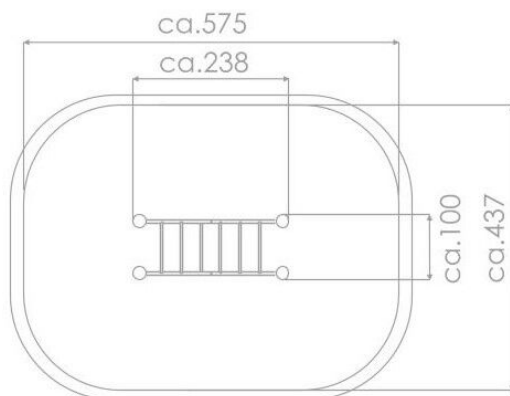

BU-8148

Robinia Play (akát) / Ručkovací žebřík dřevo akát

SPECIFIKACE

Rozměry prvku (d x š x v) 100 x 238 x 178 cm

Dopadová plocha (d x š) 437 x 575 cm

Dopadová plocha (m²) 22,8 m²

Výška volného pádu 178 cm

Věková skupina 3-12 let

Počet uživatelů 3

V souladu s normou: EN 1176-1: 2017

BU-8148 Robinia Play (akát) / Ručkovací žebřík

SCALE 1:100

Použité materiály

Přírodní akátové dřevo

Přírodní kulatina Robinia z evropských plantáží s certifikátem FSC, který zaručuje, že výrobky pocházejí z odpovědně obhospodařovaných lesů. Životnost až 15 let.