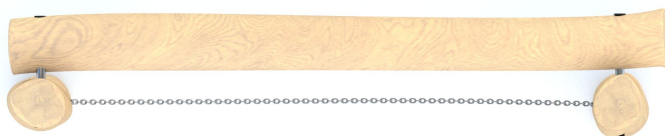

BU-8108

Robinia Play (akát) / Stezka dovednosti dřevo akát

SPECIFIKACE

Rozměry prvku (d x š x v) 44 x 225 x 110 cm

Dopadová plocha (d x š) 344 x 525 cm

Dopadová plocha (m²) 16 m²

Výška volného pádu 100 cm

Věková skupina 3-12 let

Počet uživatelů 2

V souladu s normou: EN 1176-1: 2017

BU-8108 Robinia Play (akát) / Stezka dovednosti

SCALE 1:100

Použité materiály

Přírodní akátové dřevo

Přírodní kulatina Robinia z evropských plantáží s certifikátem FSC, který zaručuje, že výrobky pocházejí z odpovědně obhospodařovaných lesů. Životnost až 15 let.

Řetězy

Atestované 6 mm nerezové ocelové řetězy.