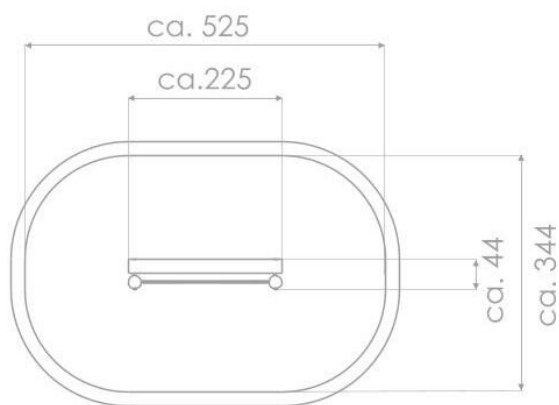

SCALE 1:100

Použité materiály

Přírodní akátové dřevo

Přírodní kulatina Robinia z evropských plantáží s certifikátem FSC, který zaručuje, že výrobky pocházejí z odpovědně obhospodařovaných lesů. Životnost až 15 let.

Řetězy

Atestované 6 mm nerezové ocelové řetězy.