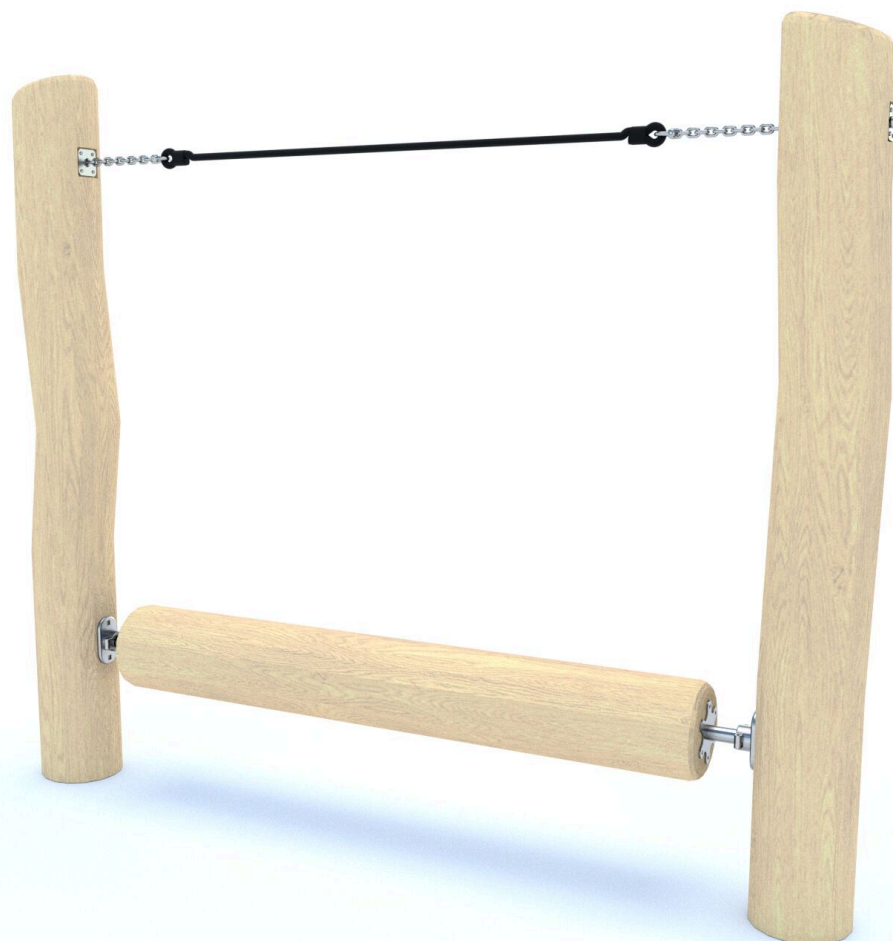

BU-8149

Robinia Play (akát) / Otočná kladina dřevo akát

SPECIFIKACE

Rozměry prvku (d x š x v) 200 x 20 x 170 cm

Dopadová plocha (d x š) 500 x 320 cm

Dopadová plocha (m²) 14,1 m²

Výška volného pádu 40 cm

Věková skupina 3-12 let

Počet uživatelů 3

V souladu s normou: EN 1176-1: 2017

BU-8149 Robinia Play (akát) / Otočná kladina

SCALE 1:100

Použité materiály

Přírodní akátové dřevo

Přírodní kulatina Robinia z evropských plantáží s certifikátem FSC, který zaručuje, že výrobky pocházejí z odpovědně obhospodařovaných lesů. Životnost až 15 let.

Lana s ocelovým jádrem

Polypropylenová lana s ocelovým jádrem a průměrem 16 mm.

Řetězy

Atestované 6 mm nerezové ocelové řetězy.