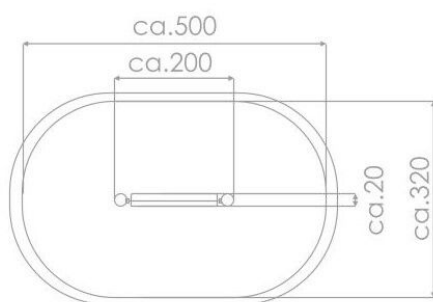

SCALE 1:100

Použité materiály

Přírodní akátové dřevo

Přírodní kulatina Robinia z evropských plantáží s certifikátem FSC, který zaručuje, že výrobky pocházejí z odpovědně obhospodařovaných lesů. Životnost až 15 let.

Lana s ocelovým jádrem

Polypropylenová lana s ocelovým jádrem a průměrem 16 mm.

Řetězy

Atestované 6 mm nerezové ocelové řetězy.