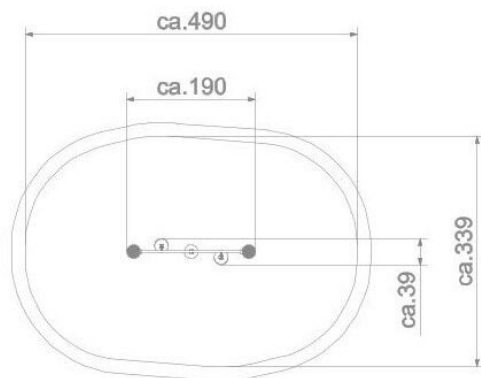

SCALE 1:100

Použité materiály

Přírodní akátové dřevo

Přírodní kulatina Robinia z evropských plantáží s certifikátem FSC, který zaručuje, že výrobky pocházejí z odpovědně obhospodařovaných lesů. Životnost až 15 let.

Ocel

Pevná konstrukce z nerezové oceli AISI 304 odolná vůči povětrnostním vlivům.

Řetězy

Atestované 6 mm nerezové ocelové řetězy.

Konektory a spojky

Systém konektorů a spojek vyrobených z pevné hliníkové slitiny.