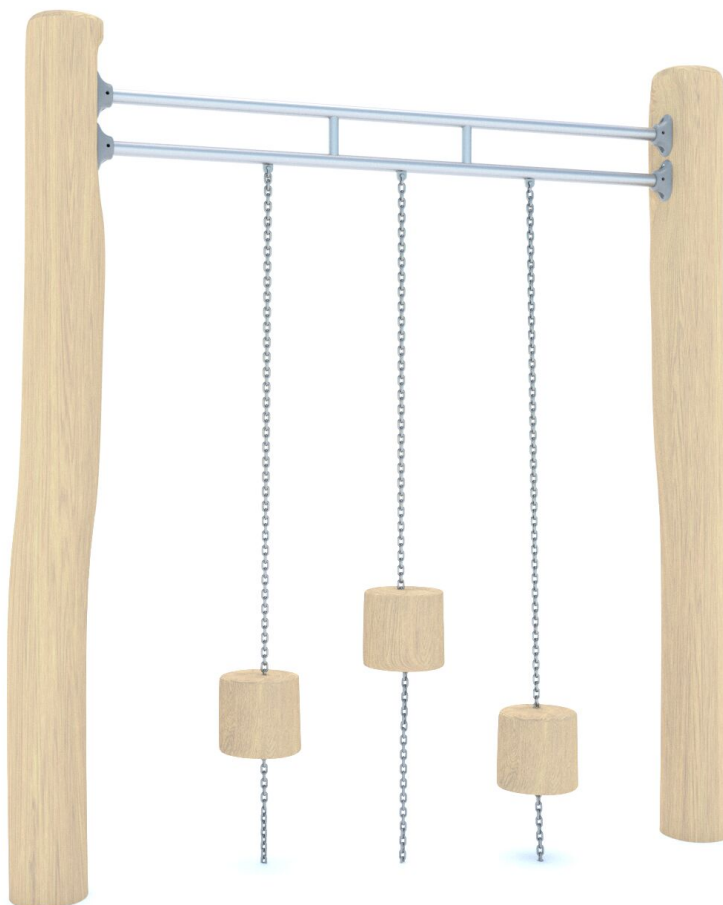

BU-8150

Robinia Play (akát) / Stezka dovednosti dřevo akát

SPECIFIKACE

Rozměry prvku (d x š x v) 190 x 39 x 210 cm

Dopadová plocha (d x š) 490 x 339 cm

Dopadová plocha (m²) 14 m²

Výška volného pádu 70 cm

Věková skupina 3- 12 let

Počet uživatelů 3

V souladu s normou: EN 1176-1: 2017

BU-8150 Robinia Play (akát) / Stezka dovednosti

SCALE 1:100

Použité materiály

Přírodní akátové dřevo

Přírodní kulatina Robinia z evropských plantáží s certifikátem FSC, který zaručuje, že výrobky pocházejí z odpovědně obhospodařovaných lesů. Životnost až 15 let.

Ocel

Pevná konstrukce z nerezové oceli AISI 304 odolná vůči povětrnostním vlivům.

Řetězy

Atestované 6 mm nerezové ocelové řetězy.

Konektory a spojky

Systém konektorů a spojek vyrobených z pevné hliníkové slitiny.