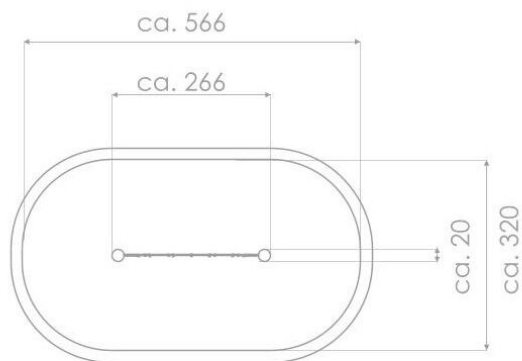

BU-8119

Robinia Play (akát) / Lanová síť dřevo akát

SPECIFIKACE

Rozměry prvku (d x š x v) 20 x 266 x 140 cm

Dopadová plocha (d x š) 320 x 566 cm

Dopadová plocha (m²) 16 m²

Výška volného pádu 97 cm

Věková skupina 3-12 let

Počet uživatelů 2

V souladu s normou: EN 1176-1: 2017

BU-8119

Robinia Play (akát) / Lanová síť dřevo

SCALE 1:100

Použité materiály

Lana s ocelovým jádrem

Polypropylenová lana s ocelovým jádrem a průměrem 16 mm.