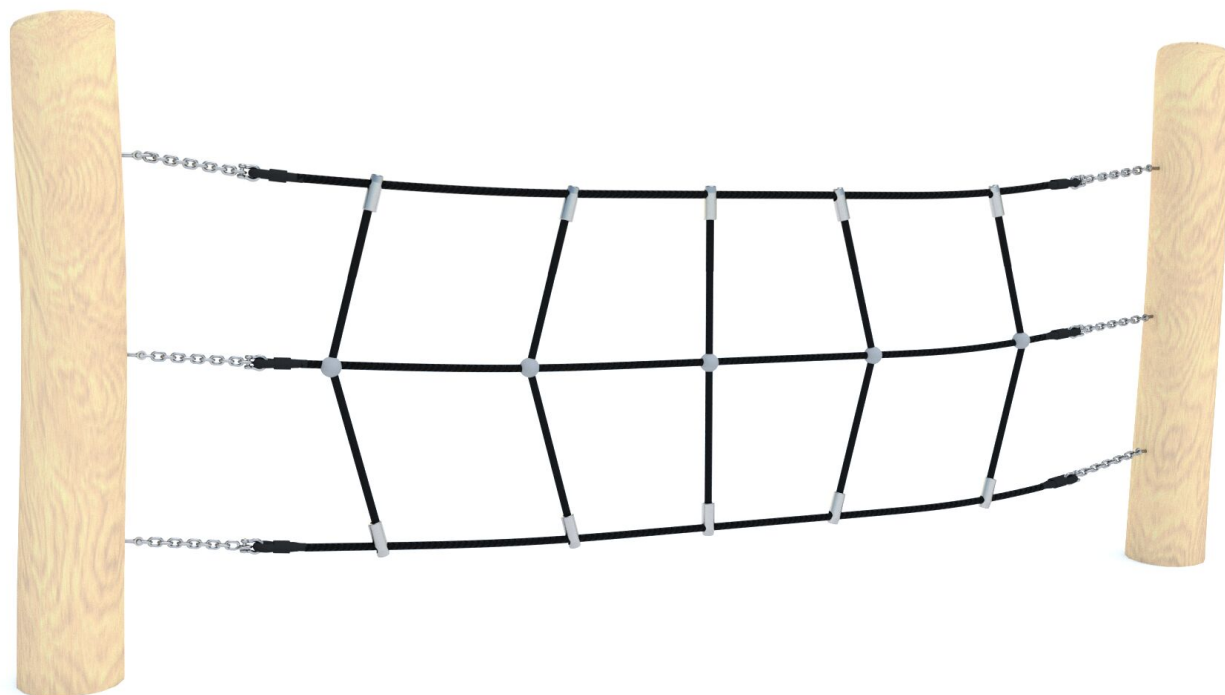

BU-8119

Robinia Play (akát) / Lanová síť dřevo akát

SPECIFIKACE

Rozměry prvku (d x š x v) 20 x 266 x 140 cm

Dopadová plocha (d x š) 320 x 566 cm

Dopadová plocha (m²) 16 m²

Výška volného pádu 97 cm

Věková skupina 3-12 let

Počet uživatelů 2

V souladu s normou: EN 1176-1: 2017

BU-8119

Robinia Play (akát) / Lanová síť dřevo

SCALE 1:100

Použité materiály

Lana s ocelovým jádrem

Polypropylenová lana s ocelovým jádrem a průměrem 16 mm.

Lanové koncovky

Koncovky lana z odolné slitiny hliníku.

Řetězy

Atestované 6 mm nerezové ocelové řetězy.

Přírodní akátové dřevo

Přírodní kulatina Robinia z evropských plantáží s certifikátem FSC, který zaručuje, že výrobky pocházejí z odpovědně obhospodařovaných lesů. Životnost až 15 let.

Lanové spojky

Pevné a estetické lanové spojky ze vstříkovaného polyamidu.