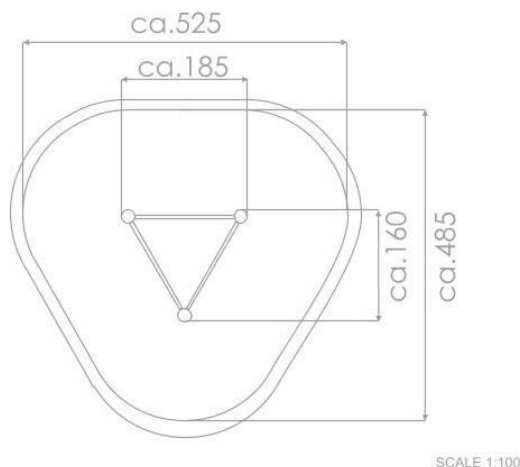

Použité materiály

Přírodní akátové dřevo

Přírodní kulatina Robinia z evropských plantáží s certifikátem FSC, který zaručuje, že výrobky pocházejí z odpovědně obhospodařovaných lesů. Životnost až 15 let.

Ocel

Pevná konstrukce z nerezové oceli AISI 304 odolná vůči povětrnostním vlivům.

Konektory a spojky

Systém konektorů a spojek vyrobených z pevné hliníkové slitiny.