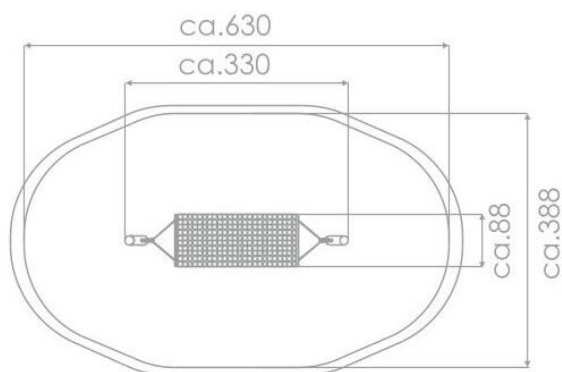

BU-8139

Robinia Play (akát) / Houpací síť dřevo akát

SPECIFIKACE

Rozměry prvku (d x š x v) 330 x 88 x 150 cm

Dopadová plocha (d x š) 630 x 388 cm

Dopadová plocha (m²) 20,5 m²

Výška volného pádu 50 cm

Věková skupina 1-12 let

Počet uživatelů 2

V souladu s normou: EN 1176-1: 2017

BU-8139

Robinia Play (akát) / Houpací síť dřevo

SCALE 1:100

Použité materiály

Řetězy

Atestované 6 mm nerezové ocelové řetězy.

Polypropylenová lana s ocelovým jádrem a průměrem 16 mm.

Lanové koncovky

Koncovky lana z odolné slitiny hliníku.