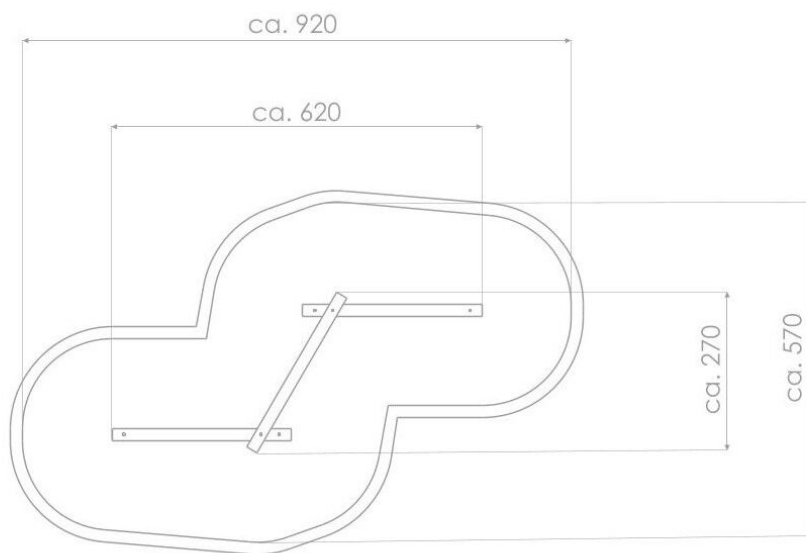

BU-8110

Robinia Play (akát) / Trojkladina dřevo akát

SPECIFIKACE

Rozměry prvku (d x š x v) 270 x 620 x 68 cm

Dopadová plocha (d x š) 570 x 920 cm

Dopadová plocha (m²) 33,3 m²

Výška volného pádu 68 cm

Věková skupina 3-12 let

Počet uživatelů 6

V souladu s normou: EN 1176-1: 2017

BU-8110

Robinia Play (akát) / Trojkladina dřevo

SCALE 1:100

Použité materiály

Přírodní akátové dřevo

Přírodní kulatina Robinia z evropských plantáží s certifikátem FSC, který zaručuje, že výrobky pocházejí z odpovědně obhospodařovaných lesů. Životnost až 15 let.