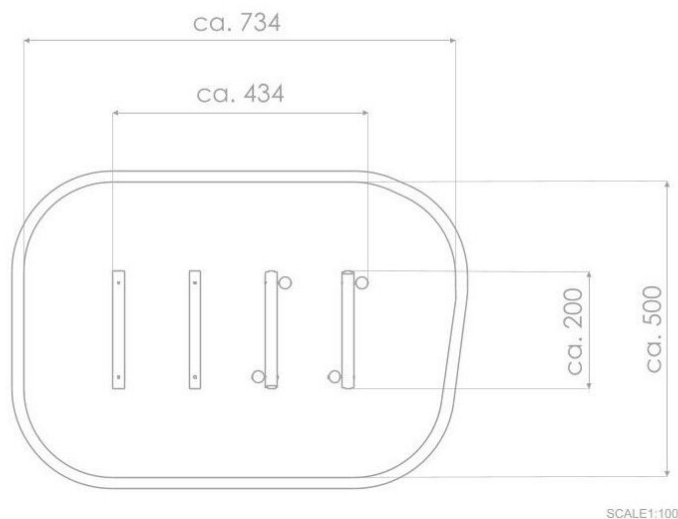

BU-8111

Robinia Play (akát) / Překážková dráha