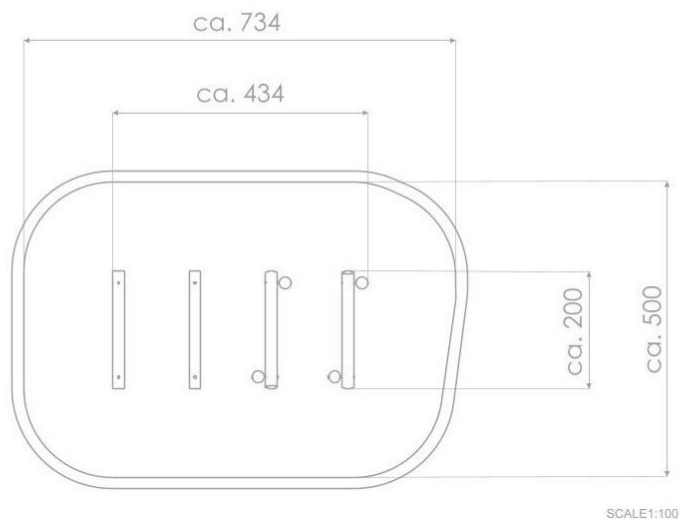

BU-8111

Robinia Play (akát) / Stezka dovednosti