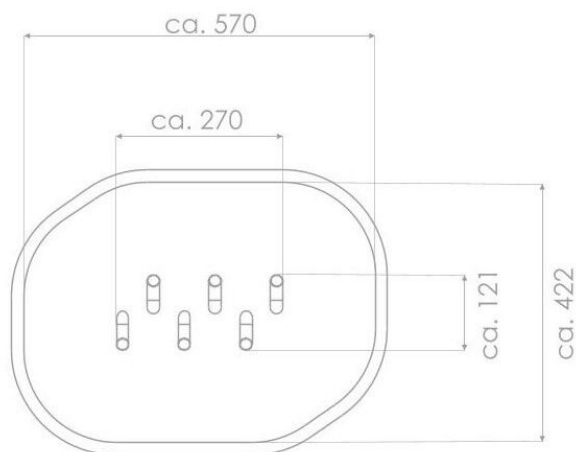

Použité materiály

Přírodní akátové dřevo

Přírodní kulatina Robinia z evropských plantáží s certifikátem FSC, který zaručuje, že výrobky pocházejí z odpovědně obhospodařovaných lesů. Životnost až 15 let.