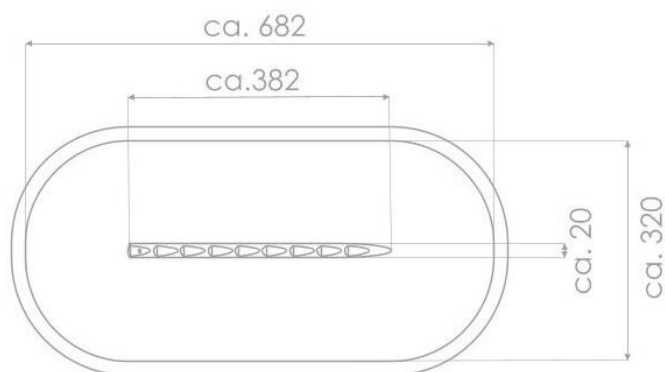

BU-8107

Robinia Play (akát) / Kladina dřevo akát

SPECIFIKACE

Rozměry prvku (d x š x v) 20 x 382 x 47 cm

Dopadová plocha (d x š) 320 x 682 cm

Dopadová plocha (m²) 19 m²

Výška volného pádu 47 cm

Věková skupina 3-12 let

Počet uživatelů 2

V souladu s normou: EN 1176-1: 2017

BU-8107

Robinia Play (akát) / Kladina dřevo akát

SCALE 1:100

Použité materiály

Přírodní akátové dřevo

Přírodní kulatina Robinia z evropských plantáží s certifikátem FSC, který zaručuje, že výrobky pocházejí z odpovědně obhospodařovaných lesů. Životnost až 15 let.