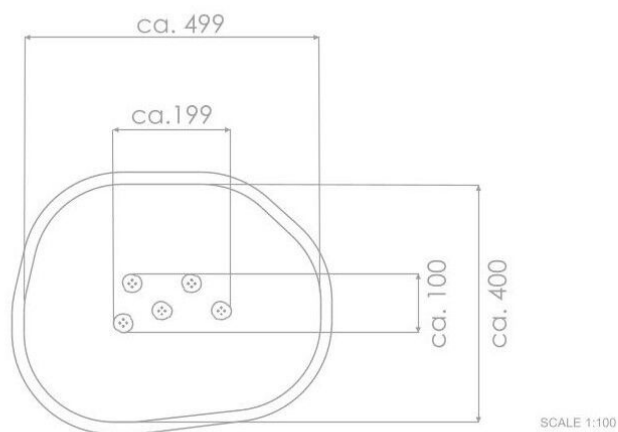

Použité materiály

Přírodní akátové dřevo

Přírodní kulatina Robinia z evropských plantáží s certifikátem FSC, který zaručuje, že výrobky pocházejí z odpovědně obhospodařovaných lesů. Životnost až 15 let.

Hexa 18 mm

Protiskluzová plošina Hexa 18 mm.