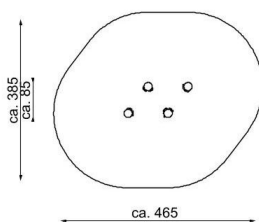

ca. 165

SCALE 1:30