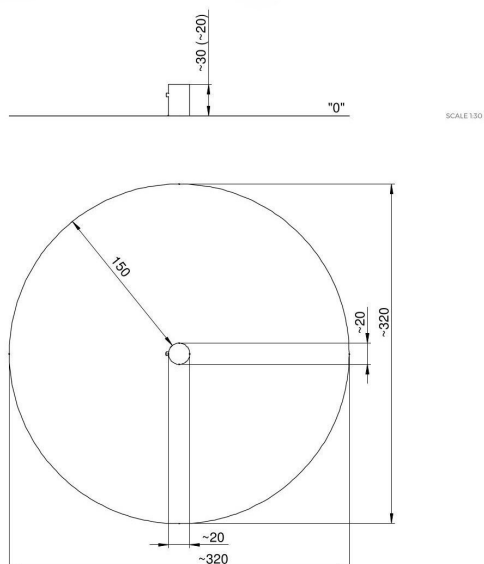

Použité materiály

Přírodní akátové dřevo

Přírodní kulatina Robinia z evropských plantáží s certifikátem FSC, který zaručuje, že výrobky pocházejí z odpovědně obhospodařovaných lesů. Životnost až 15 let.