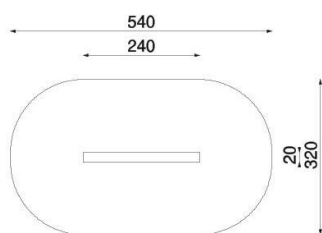

SCALE 1:100

Použité materiály

Přírodní akátové dřevo

Přírodní kulatina Robinia z evropských plantáží s certifikátem FSC, který zaručuje, že výrobky pocházejí z odpovědně obhospodařovaných lesů. Životnost až 15 let.

Ocelová konstrukce

Pevná konstrukce vyrobená z černé oceli S235JR, čištěná pískováním. Chráněno proti korozi pozinkováním a práškovým lakováním polyesterovou barvou s Qualicoat atestem