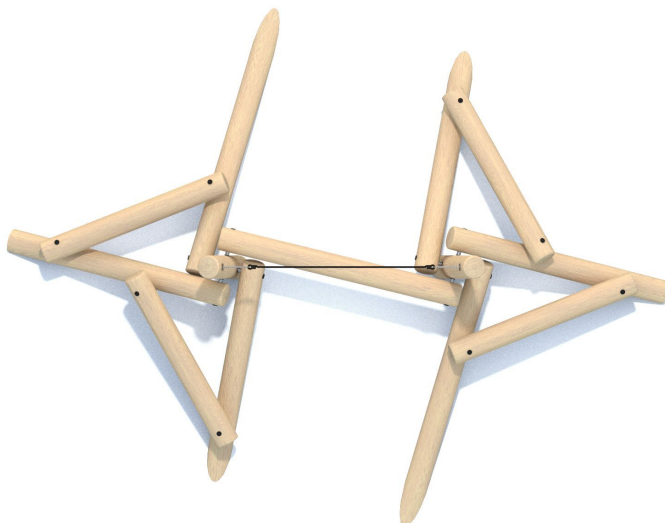

BU-8413

Robinia Play (akát) / Stezka dovednosti dřevo akát

SPECIFIKACE

Rozměry prvku (d x š x v) 407 x 408 x 153 cm

Dopadová plocha (d x š) 707 x 708 cm

Dopadová plocha (m²) 42 m²

Výška volného pádu 74 cm

Věková skupina 3-12 let

Počet uživatelů 7

V souladu s normou: EN 1176-1: 2017

BU-8413 Robinia Play (akát) / Stezka dovednosti

Použité materiály

Přírodní akátové dřevo

Přírodní kulatina Robinia z evropských plantáží s certifikátem FSC, který zaručuje, že výrobky pocházejí z odpovědně obhospodařovaných lesů. Životnost až 15 let.

Lana s ocelovým jádrem

Polypropylenová lana s ocelovým jádrem a průměrem 16 mm.

Řetězy

Atestované 6 mm nerezové ocelové řetězy.