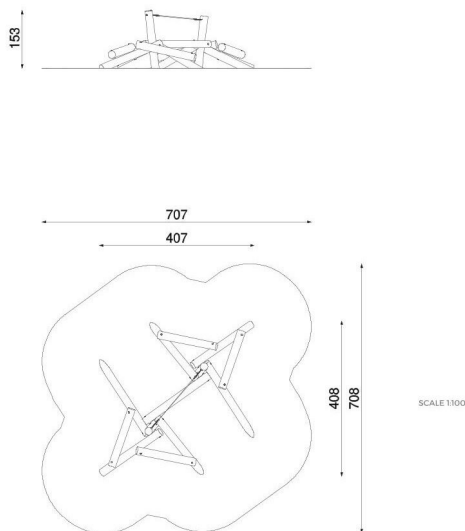

Použité materiály

Přírodní akátové dřevo

Přírodní kulatina Robinia z evropských plantáží s certifikátem FSC, který zaručuje, že výrobky pocházejí z odpovědně obhospodařovaných lesů. Životnost až 15 let.

Lana s ocelovým jádrem

Polypropylenová lana s ocelovým jádrem a průměrem 16 mm.

Řetězy

Atestované 6 mm nerezové ocelové řetězy.