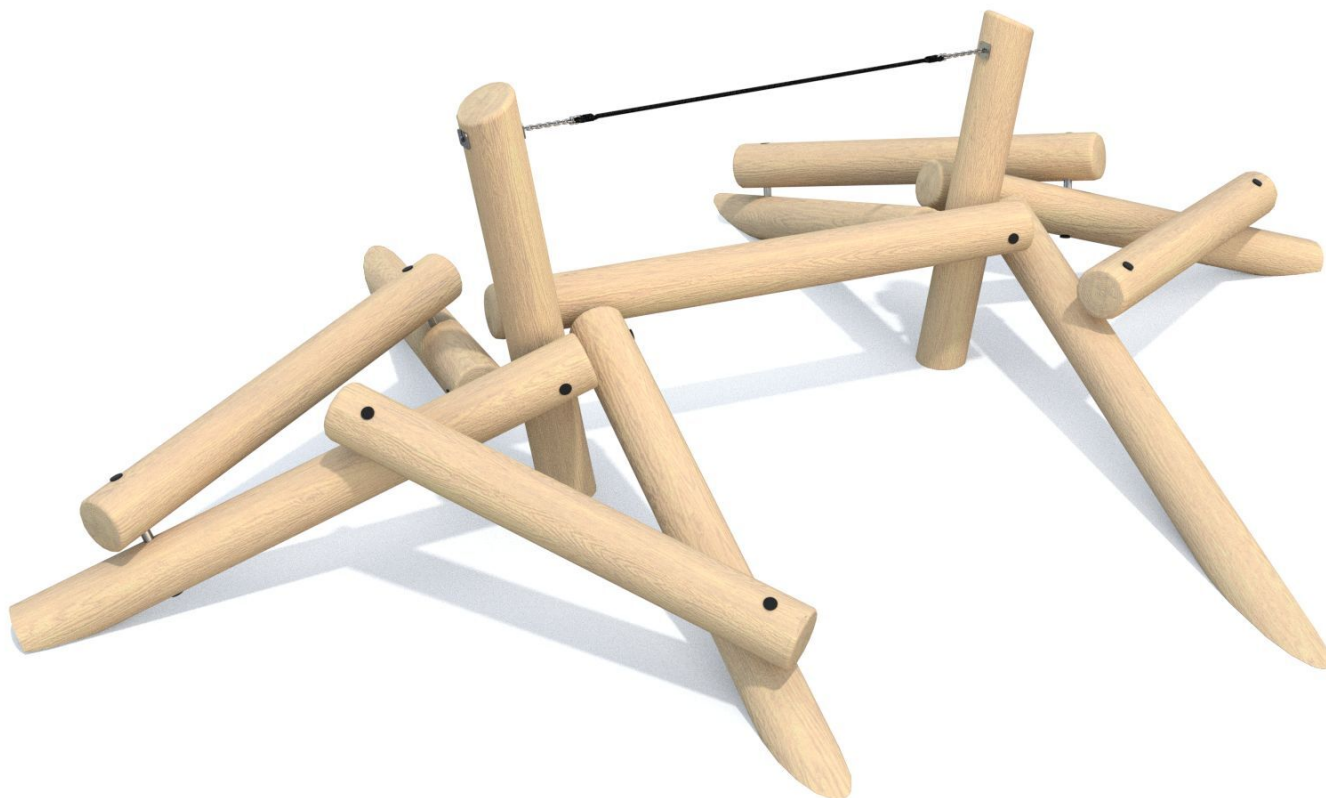

BU-8413

Robinia Play (akát) / Stezka dovednosti dřevo akát

SPECIFIKACE

Rozměry prvku (d x š x v) 407 x 408 x 153 cm

Dopadová plocha (d x š) 707 x 708 cm

Dopadová plocha (m²) 42 m²

Výška volného pádu 74 cm

Věková skupina 3-12 let

Počet uživatelů 7

V souladu s normou: EN 1176-1: 2017

BU-8413 Robinia Play (akát) / Stezka dovednosti

Použité materiály

Přírodní akátové dřevo

Přírodní kulatina Robinia z evropských plantáží s certifikátem FSC, který zaručuje, že výrobky pocházejí z odpovědně obhospodařovaných lesů. Životnost až 15 let.

Lana s ocelovým jádrem

Polypropylenová lana s ocelovým jádrem a průměrem 16 mm.

Řetězy

Atestované 6 mm nerezové ocelové řetězy.