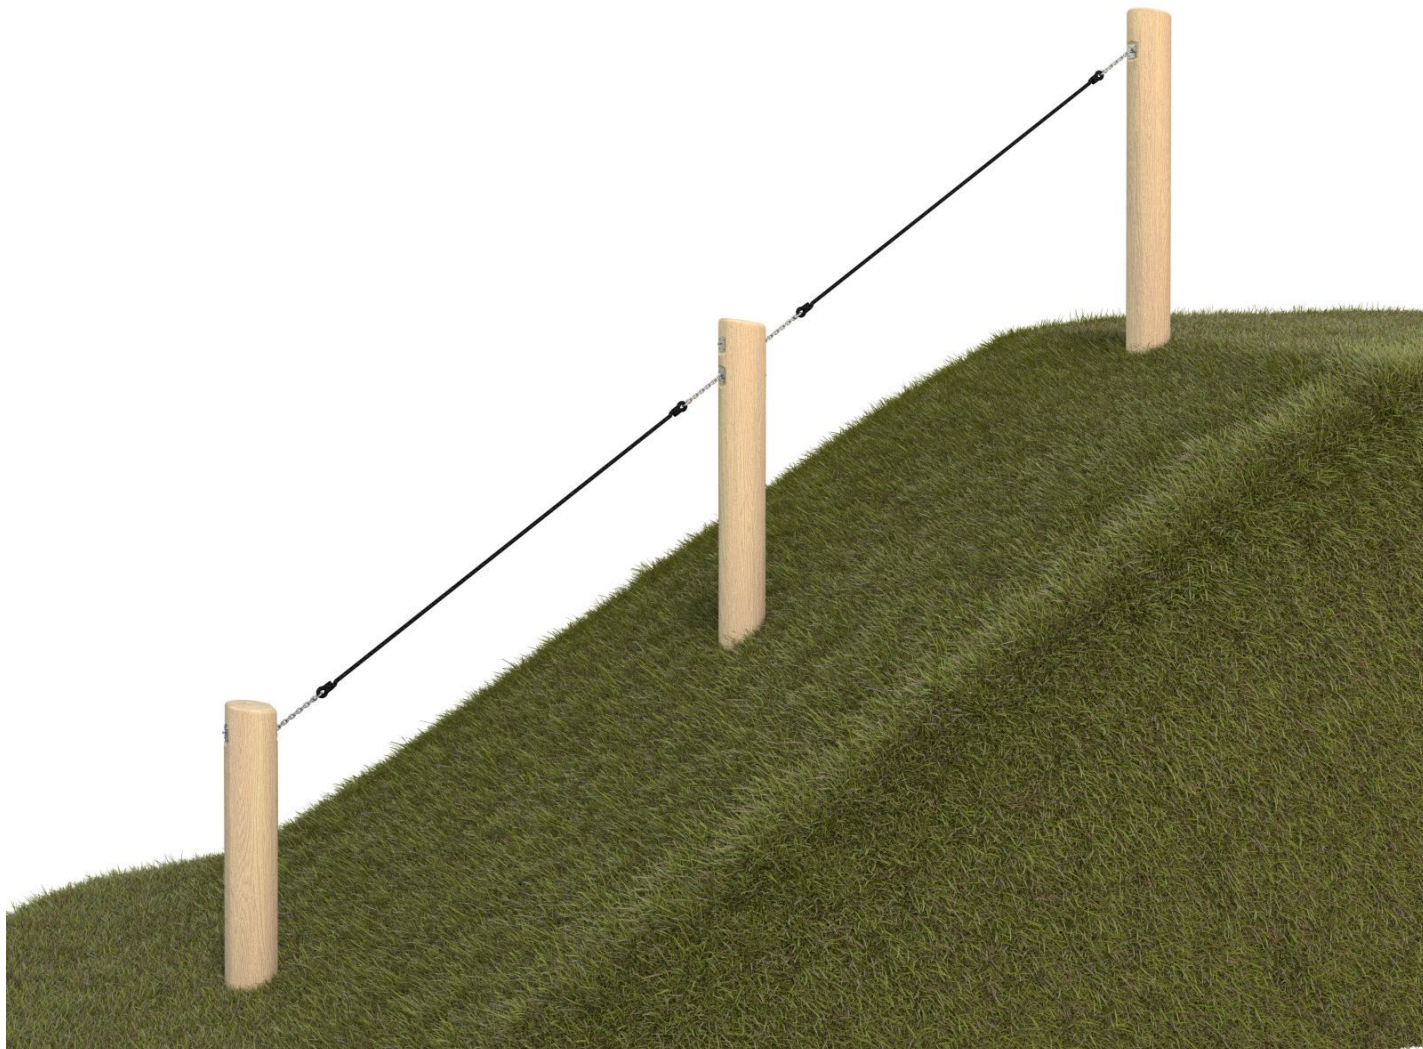

BU-8408

Robinia Play (akát) / Lanový výlez do svahu dřevo akát

SPECIFIKACE

Rozměry prvku (d x š x v) 430 x 20 x 400 cm

Dopadová plocha (d x š) 730 x 320 cm

Dopadová plocha (m²) 22 m²

Věková skupina 3-12 let

Počet uživatelů 8

V souladu s normou: EN 1176-1: 2017

BU-8408 Robinia Play (akát) / Lanový výlez do

Použité materiály

**Přírodní akátové
dřevo**

Přírodní kulatina Robinia z evropských plantáží s certifikátem FSC, který zaručuje, že výrobky pocházejí z odpovědně obhospodařovaných lesů. Životnost až 15 let.

**Lana s ocelovým
jádrom**

Polypropylenová lana s ocelovým jádrem a průměrem 16 mm.

Řetězy

Atestované 6 mm nerezové ocelové řetězy.