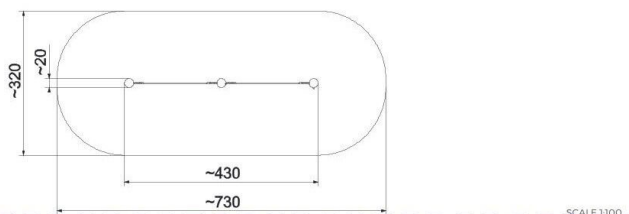

Použité materiály

**Přírodní akátové
dřevo**

Přírodní kulatina Robinia z evropských plantáží s certifikátem FSC, který zaručuje, že výrobky pocházejí z odpovědně obhospodařovaných lesů. Životnost až 15 let.

**Lana s ocelovým
jádrom**

Polypropylenová lana s ocelovým jádrem a průměrem 16 mm.

Řetězy

Atestované 6 mm nerezové ocelové řetězy.