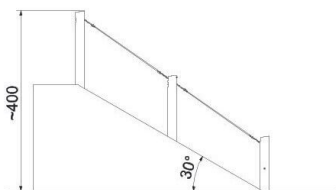

BU-8408 Robinia Play (akát) / Lanový výlez do

Použité materiály

**Přírodní akátové
dřevo**

Přírodní kulatina Robinia z evropských plantáží s certifikátem FSC, který zaručuje, že výrobky pocházejí z odpovědně obhospodařovaných lesů. Životnost až 15 let.

**Lana s ocelovým
jádrom**

Polypropylenová lana s ocelovým jádrem a průměrem 16 mm.

Řetězy

Atestované 6 mm nerezové ocelové řetězy.