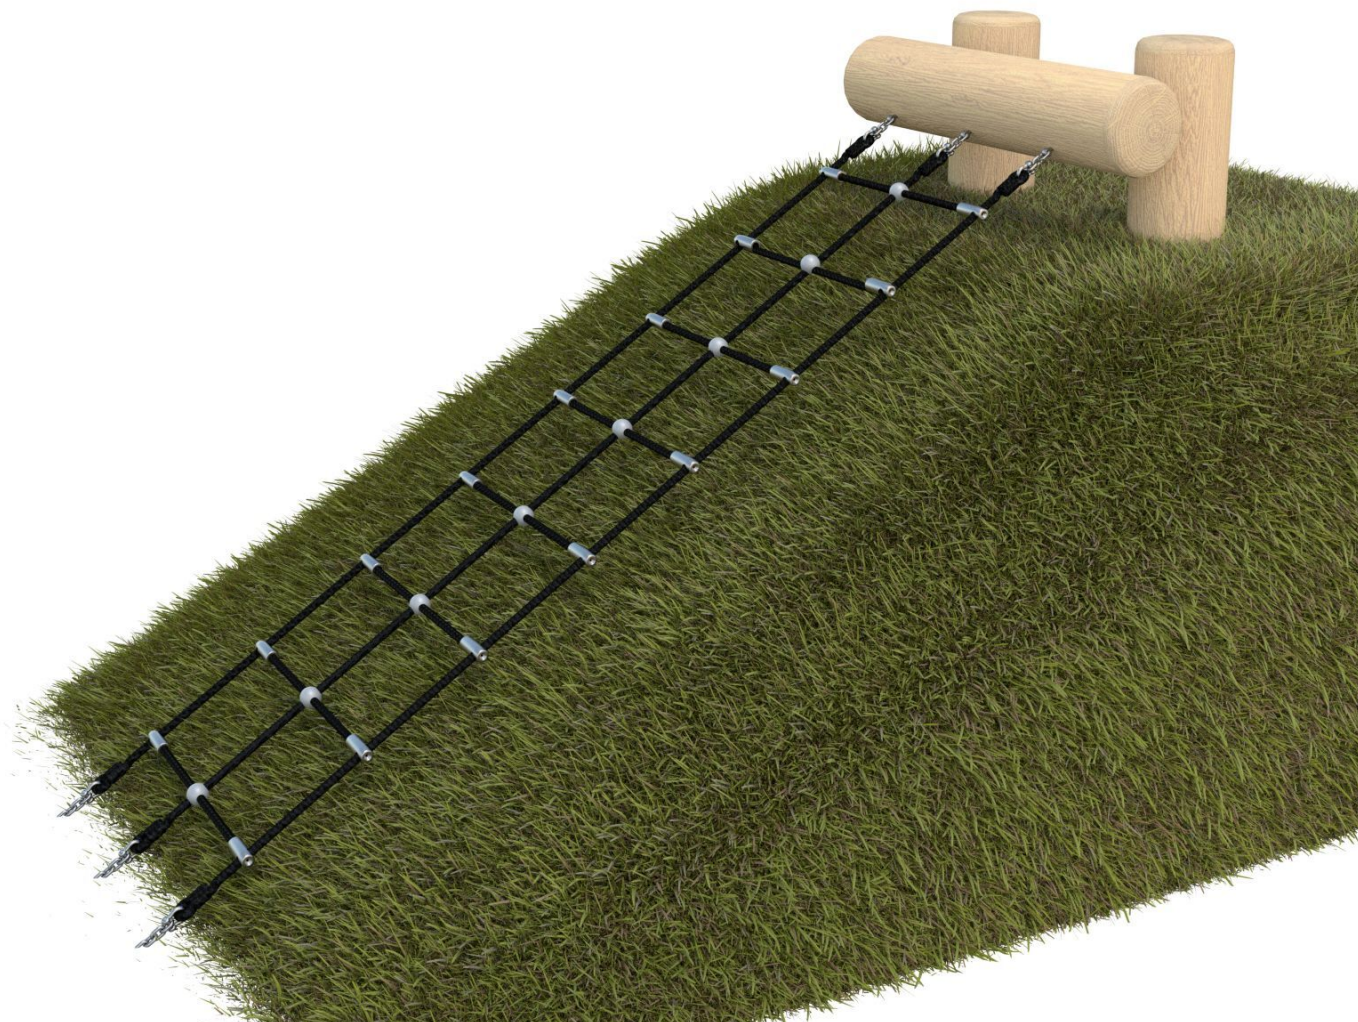

BU-8409

Robinia Play (akát) / Lanová síť do svahu dřevo akát

SPECIFIKACE

Rozměry prvku (d x š x v) 233 x 90 x 140 cm

Dopadová plocha (d x š) 533 x 390 cm

Dopadová plocha (m²) 18 m²

Výška volného pádu 35 cm

Věková skupina 1-12 let

Počet uživatelů 4

V souladu s normou: EN 1176-1: 2017

BU-8409 Robinia Play (akát) / Lanová síť do svahu

Použité materiály

Přírodní akátové dřevo

Přírodní kulatina Robinia z evropských plantáží s certifikátem FSC, který zaručuje, že výrobky pocházejí z odpovědně obhospodařovaných lesů. Životnost až 15 let.

Lana s ocelovým jádrem

Polypropylenová lana s ocelovým jádrem a průměrem 16 mm.

Řetězy

Atestované 6 mm nerezové ocelové řetězy.