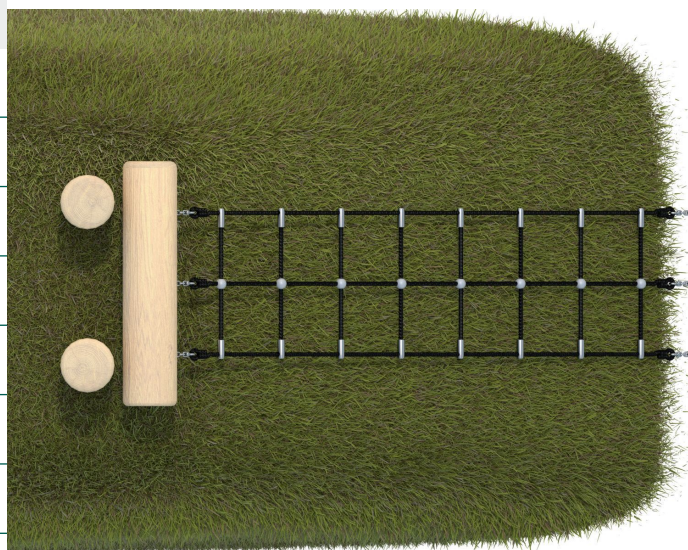

BU-8409

Robinia Play (akát) / Lanová síť do svahu dřevo akát

SPECIFIKACE

Rozměry prvku (d x š x v) 233 x 90 x 140 cm

Dopadová plocha (d x š) 533 x 390 cm

Dopadová plocha (m²) 18 m²

Výška volného pádu 35 cm

Věková skupina 1-12 let

Počet uživatelů 4

V souladu s normou: EN 1176-1: 2017

BU-8409 Robinia Play (akát) / Lanová síť do svahu

Použité materiály

Přírodní akátové dřevo

Přírodní kulatina Robinia z evropských plantáží s certifikátem FSC, který zaručuje, že výrobky pocházejí z odpovědně obhospodařovaných lesů. Životnost až 15 let.

Lana s ocelovým jádrem

Polypropylenová lana s ocelovým jádrem a průměrem 16 mm.

Řetězy

Atestované 6 mm nerezové ocelové řetězy.