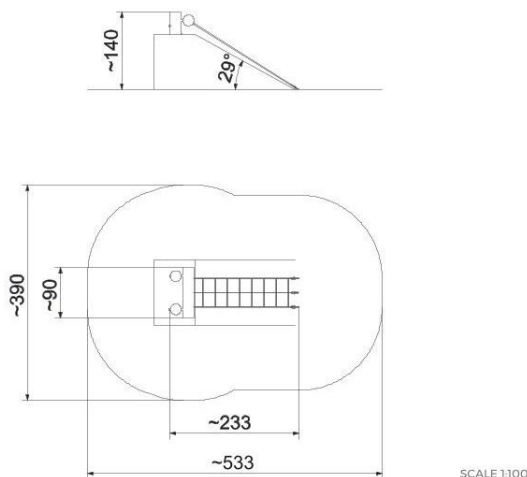

Použité materiály

Přírodní akátové dřevo

Přírodní kulatina Robinia z evropských plantáží s certifikátem FSC, který zaručuje, že výrobky pocházejí z odpovědně obhospodařovaných lesů. Životnost až 15 let.

Lana s ocelovým jádrem

Polypropylenová lana s ocelovým jádrem a průměrem 16 mm.

Řetězy

Atestované 6 mm nerezové ocelové řetězy.